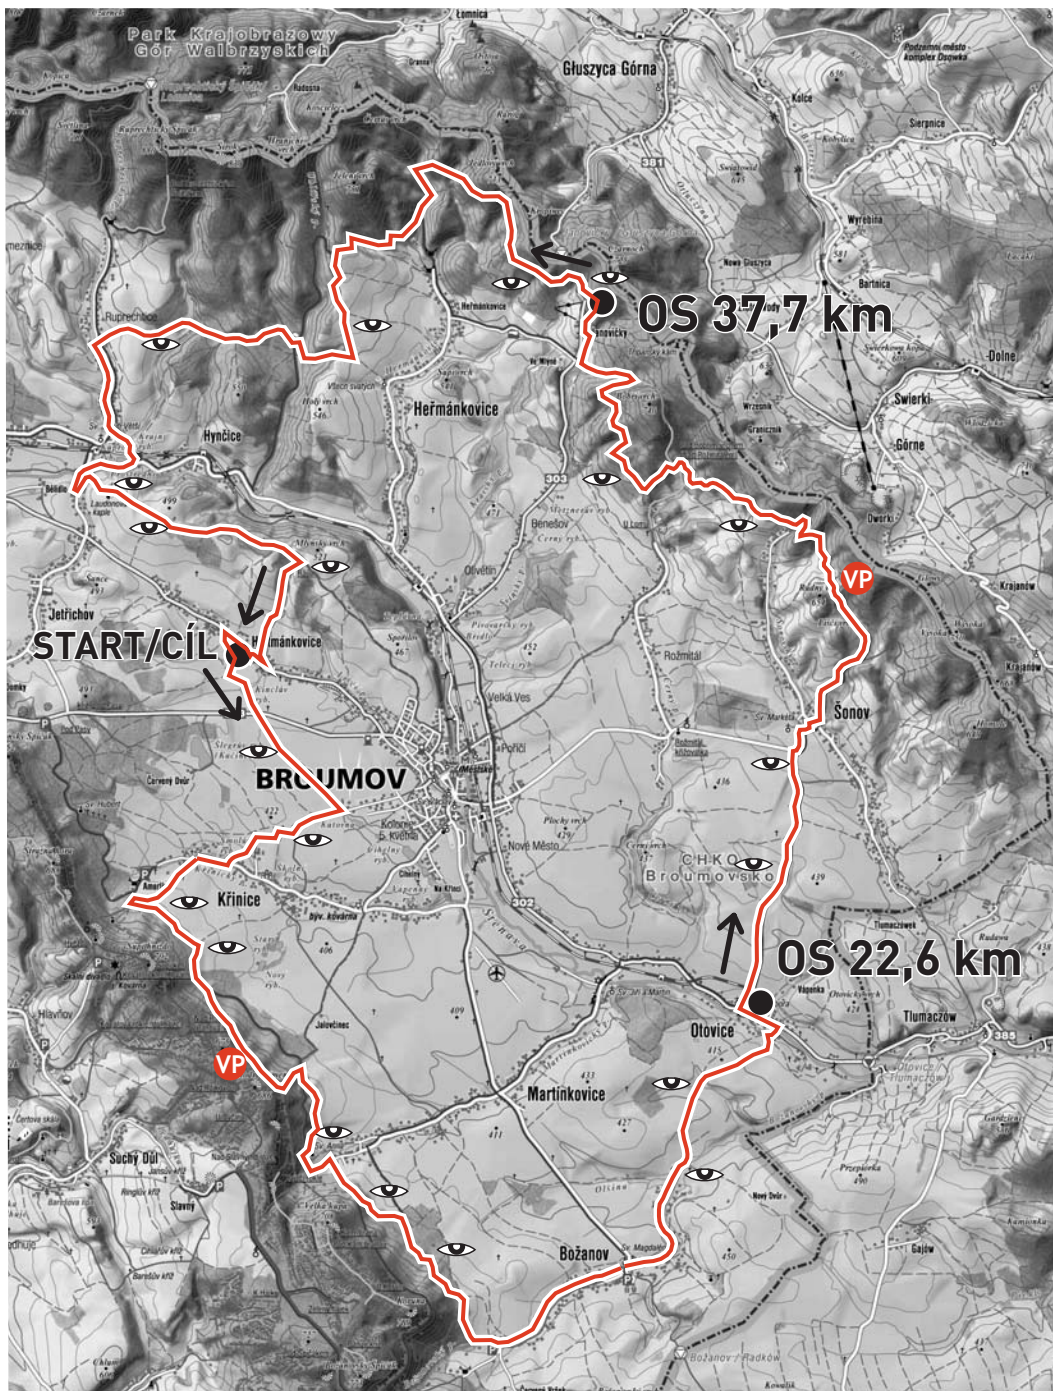

Trasa: Po polnych i leśnych drogach dookoła Broumova. Przewyższenie cca 1200 m, 29 % trasy
wiedzie po drogach asfaltowych, szczegóły na stronie www.cykloteambroumov.eu (mapa závodu)
Długość trasy: 60,9 km.

Generální partner:

z-trade
Váš silný a spolehlivý partner.

OKOLO BROUMOVA

4. ROČNÍK PÓLMARATONU HORSKÝCH KOL pro jednotlivce i štafety

**SOBOTA
23. SRPNA
2014**

Start v 10:00
Hejtmánkovice
Šolcovna

Trasa vede po polních a leśných cestách
po úbočích hor obklopujících Broumovskou kotlinu,
a nabízí nádherné výhledy do okolní krajiny.
Vede obcemi Hejtmánkovice, Krinice, Martinkovice,
Božanov, Otovice, Šonov, Rožmitál, Hejtmánkovice,
Ruprechtice, Hynčice a Jetřichov. Délka trati
cca 60 km (pro štafety 23, 15 a 22 km),
převýšení cca 1200 m.

Design: biograph.cz

PROPOZICE

Trat': Po polních a lesních cestách po úbočí Broumovského výběžku. Převýšení cca 1200 m. Podíl asfaltového povrchu 29 % trasy. Délka trati: 60,9 km, délka trati pro štafety: 23,3 km + 15,0 km + 22,6 km.

Start: 10:00 hod – Obecní dvůr Šolcovna Hejtmánkovice

Občerstvovací stanice: první na 23,2. km – Otovice, druhá na 37,7. km – Janovičky.

Cíl: Fotbalové hřiště Sokol Hejtmánkovice (cca 200 m od místa startu), možnost mytí.